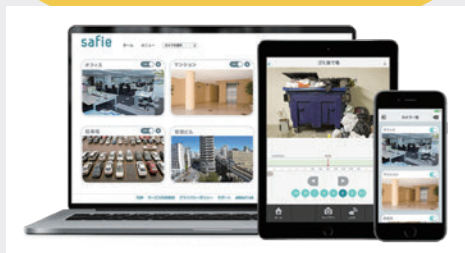

電源に差し込むだけで使える。
自分で設置できるから工事費0円!

スマホ・パソコンで見られる

お手持ちのスマホやパソコンから24時間
いつでも見れるから、現場に行かなくても
作業進捗が分かる!

映像がキレイ

HD画質×最大30fpsで「くっきり」&「なめらか」
な映像。テレビと同じくらいなめらかに動く!

レポート動画も簡単作成

タイムラプス動画作成で、レポート用動画
も簡単作成!

回線が一時的に切れても OK