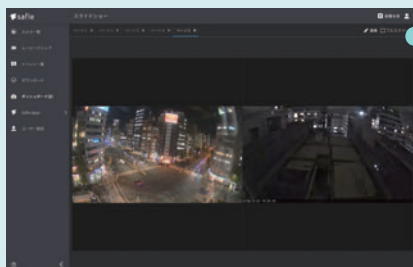

ネットワーク (LTE 通信) が切断されても、
自動でSDカードに録画されるので安心!

夜もくっきり!

ナイトモードで夜間の映像も鮮明に写します。
夜間の防犯対策もお任せ!

※ 夜間撮影対応は SafieGo 180のみとなります

お好みの画面にカスタマイズ

ダッシュボード設定画面

様々なウィジェットを組み合わせ、
自由に画面を作成可能!

※ パソコンからの閲覧のみ対応しております。

好きなサイズに
配置して、保存するだけ!

デバイス+タイムライン

最大6個までのストリーミングと
タイムラインを連携させ一括で
録画・ライブを視聴!

スライドショー

1画面内で2個までのスライドショーを使って
所持しているカメラを巡回表示!

マルチビューワー

複数のカメラ映像をまとめて閲覧!

イベントビューワー