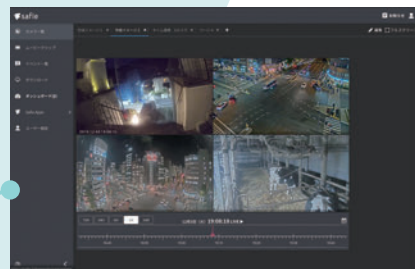

電源に差し込むだけで使える。
自分で設置できるから工事費0円!

スマホ・パソコンで見られる

お手持ちのスマホやパソコンから24時間
いつでも見れるから、現場に行かなくても
作業進捗が分かる!

映像がキレイ

HD画質×最大30fpsで「くっきり」&「なめらか」
な映像。テレビと同じくらいなめらかに動く!

レポート動画も簡単作成

タイムラプス動画作成で、レポート用動画
も簡単作成!

回線が一時的に切れても OK

ネットワーク (LTE 通信) が切断されても、
自動でSDカードに録画されるので安心!

夜もくっきり!

ナイトモードで夜間の映像も鮮明に写します。
夜間の防犯対策もお任せ!

※ 夜間撮影対応は SafieGo 180のみとなります

お好みの画面にカスタマイズ

ダッシュボード設定画面

様々なウィジェットを組み合わせ、
自由に画面を作成可能!

※ パソコンからの閲覧のみ対応しております。

好きなサイズに
配置して、保存するだけ!

デバイス+タイムライン

最大6個までのストリーミングと
タイムラインを連携させ一括で
録画・ライブを視聴!

スライドショー

1画面内で2個までのスライドショーを使って
所持しているカメラを巡回表示!

マルチビューワー

複数のカメラ映像をまとめて閲覧!

イベントビューワー

Safie Go (セーフィーゴー) は LTE モバイルルーター・通信料及びクラウド録画費用をセットにした防犯カメラの定額サービスです。

製品仕様 | コンパクトサイズで、置く場所を選びません。
取り外し・移動もセルフで簡単。

PTZ対応

180°広角

SafieGO PTZ 光学ズーム搭載 PTZカメラ

SafieGO 180 180°広角カメラ

アプリから遠隔で PTZ(パンチルトズーム)操作が可能です。
撮影したい場所をピンポイントで撮影できます。