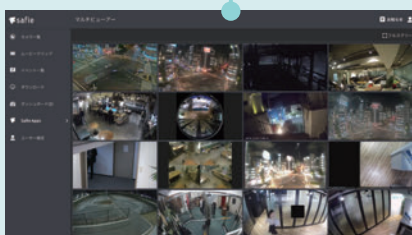

好きなサイズに
配置して、保存するだけ!

デバイス+タイムライン

最大6個までのストリーミングと
タイムラインを連携させ一括で
録画・ライブを視聴!

スライドショー

1画面内で2個までのスライドショーを使って
所持しているカメラを巡回表示!

マルチビューワー

複数のカメラ映像をまとめて閲覧!

イベントビューワー

モーションや音声を検知した時間の
サムネイルを一括に表示!

現場を映像で直接つなぎ、 遠隔での防犯・監視・安全点検に活用

シェアする映像に、詳細な権限設定が可能

カメラの映像をシェアする 権限イメージ	本社担当 Aさん	現場責任者 Bさん	協力会社 Cさん
契約情報の閲覧	○	×	×
シェア追加・解除	○	○	×
カメラ設定の変更	○	×	×
映像視聴	○	○	○
ムービークリップ視聴	○	○	×

他にも詳細な権限設定が可能です

Safie Go (セーフィーゴー) は LTE モバイルルーター・通信料及びクラウド録画費用をセットにした防犯カメラの定額サービスです。

製品仕様 | コンパクトサイズで、置く場所を選びません。
取り外し・移動もセルフで簡単。

PTZ対応

180°広角

SafieGO PTZ 光学ズーム搭載 PTZカメラ

SafieGO 180 180°広角カメラ

アプリから遠隔で PTZ(パンチルトズーム)操作が可能です。
撮影したい場所をピンポイントで撮影できます。