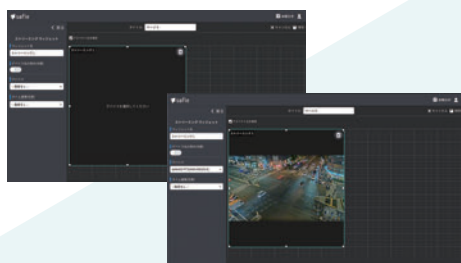

ネットワーク (LTE 通信) が切断されても、
自動でSDカードに録画されるので安心!

夜もくっきり!

ナイトモードで夜間の映像も鮮明に写します。
夜間の防犯対策もお任せ!

※ 夜間撮影対応は SafieGo 180のみとなります

お好みの画面にカスタマイズ

ダッシュボード設定画面

様々なウィジェットを組み合わせ、
自由に画面を作成可能!

※ パソコンからの閲覧のみ対応しております。

好きなサイズに
配置して、保存するだけ!

デバイス+タイムライン

最大6個までのストリーミングと
タイムラインを連携させ一括で
録画・ライブを視聴!

スライドショー

1画面内で2個までのスライドショーを使って
所持しているカメラを巡回表示!

マルチビューワー

複数のカメラ映像をまとめて閲覧!

イベントビューワー

Safie Go (セーフィーゴー) は LTE モバイルルーター・通信料及びクラウド録画費用をセットにした防犯カメラの定額サービスです。

製品仕様 | コンパクトサイズで、置く場所を選びません。
取り外し・移動もセルフで簡単。

PTZ対応

180°広角

SafieGO PTZ 光学ズーム搭載 PTZカメラ

SafieGO 180 180°広角カメラ

アプリから遠隔で PTZ(パンチルトズーム)操作が可能です。
撮影したい場所をピンポイントで撮影できます。